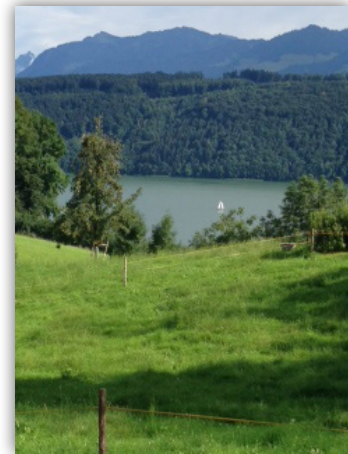

Rebstock-Patenschaft „Mooshalde“ in Bollingen - Erleben Sie Weinkultur hautnah

Möchten Sie die Weinkultur intensiver erleben und ein besonderes Verhältnis zu Wein gewinnen? Durch eine Rebpatenschaft für einen Rebstock in Bollingen ist dies jetzt möglich: Kommen Sie der täglichen Arbeit am Rebberg ganz nahe und erleben Sie, wie vielseitig, naturgeprägt und überraschungsreich die Arbeit ist. Als Gotte oder Götti profitieren Sie ausserdem von diversen Anlässen rund um die Reb- und Weinkultur.

Die Mooshalde - so wird die Flurbezeichnung in unserem neuen Rebberg in Bollingen bezeichnet - ist der Standort Ihrer Schützlinge. Die Rebstöcke werden im Frühling 2016/2017 angepflanzt. Erleben Sie mit, wie Ihr Rebstock am sonnigen Hang wächst und gedeiht - ein einmaliges Naturerlebnis.

Ihre Vorteile als Rebgotte oder -Götti

- ☞ 8 Jahre Patenschaft inkl. persönlicher Urkunde
- ☞ Ihr Name am Rebstock - oder der Name der begünstigten Person / Firma
- ☞ 1 Flasche exklusiver „Patenwein“ pro Jahr und Rebstock (ab Vollernte mit Ausgleich der Heranwachsphase)
- ☞ Vorzugsrecht auf zusätzliche Flaschen des exklusiven Patenweines
- ☞ Jederzeit die Möglichkeit zum Besuch Ihres Rebstocks
- ☞ Teilnahme an einem Patenanlass
- ☞ Arbeiten am Rebberg: Pflanzung, Schnitt, Pflege, Ernte, Rundgang mit Führung, Degustationen, etc.
- ☞ Privatnutzung unseres Rebhauses (in Planung)